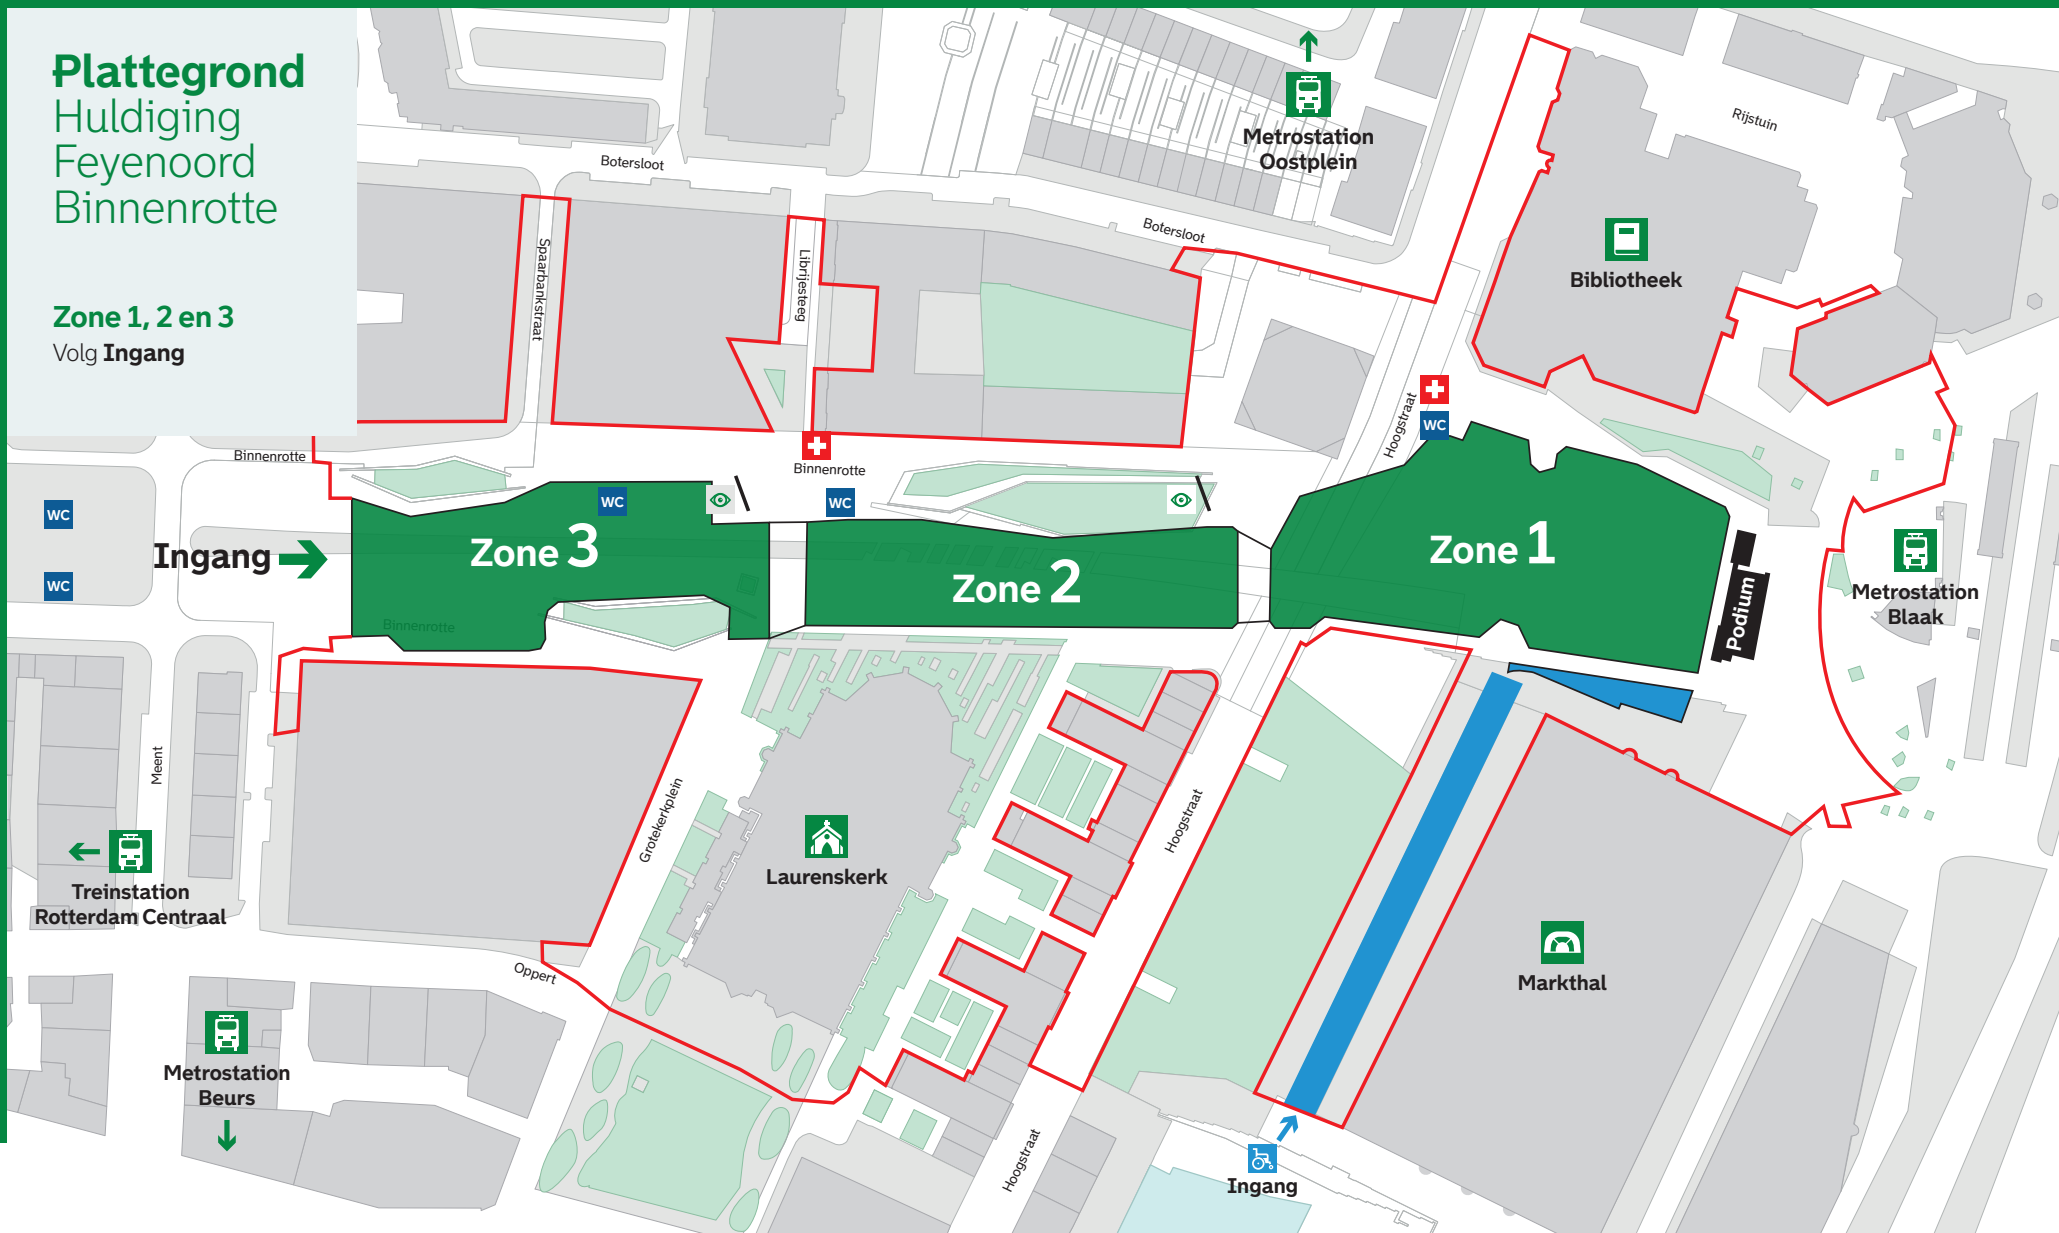

Plattegrond Huldiging Feyenoord Binnenrotte

Zone 1, 2 en 3
Volg **Ingang**

**Gemeente
Rotterdam**