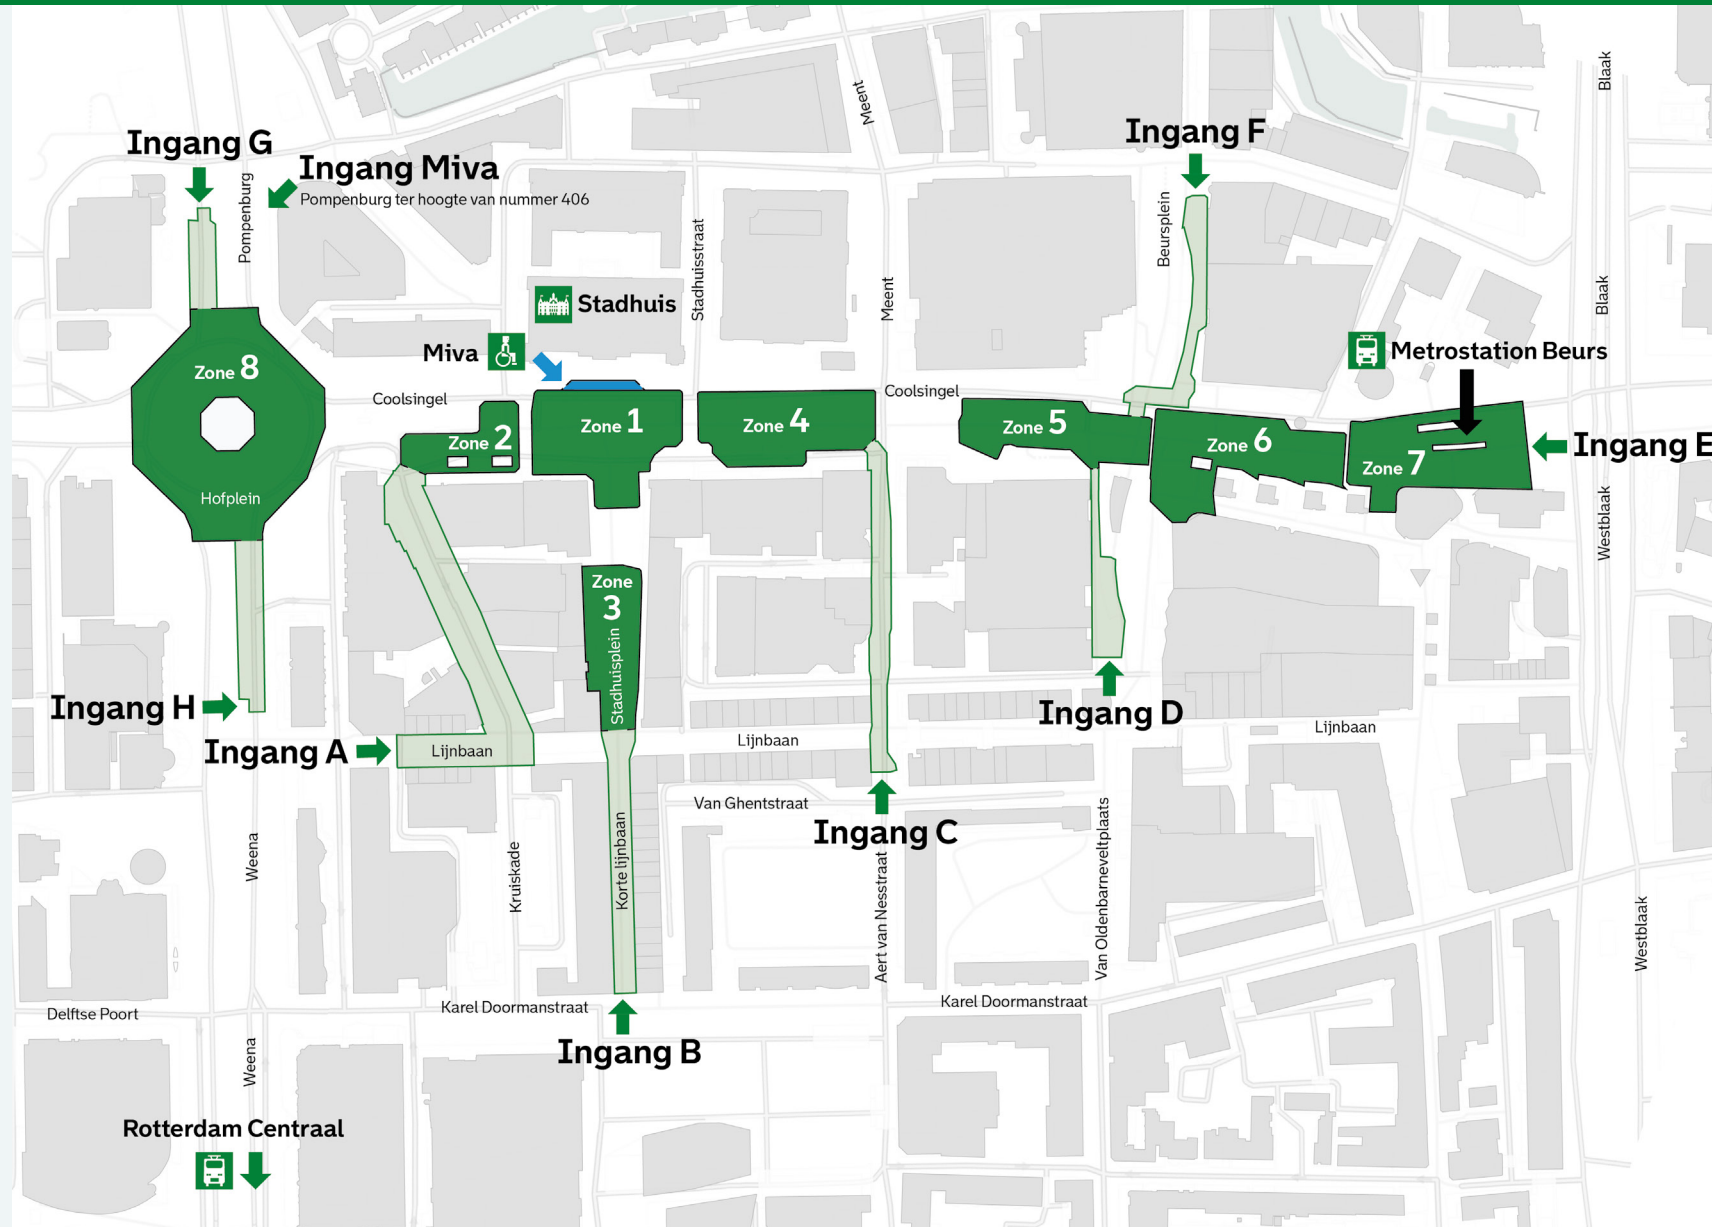

Plattegrond Huldiging Feyenoord

Zone 1

Volg ingang A

Zone 2

Volg ingang A

Zone 3

Volg ingang B

Zone 4

Volg ingang C

Zone 5

Volg ingang D of F

Zone 6

Volg ingang E

Zone 7

Volg ingang E

Zone 8

Volg ingang G of H

Miva

Volg ingang Miva
Pompenburg ter hoogte van nummer 406

Gemeente
Rotterdam