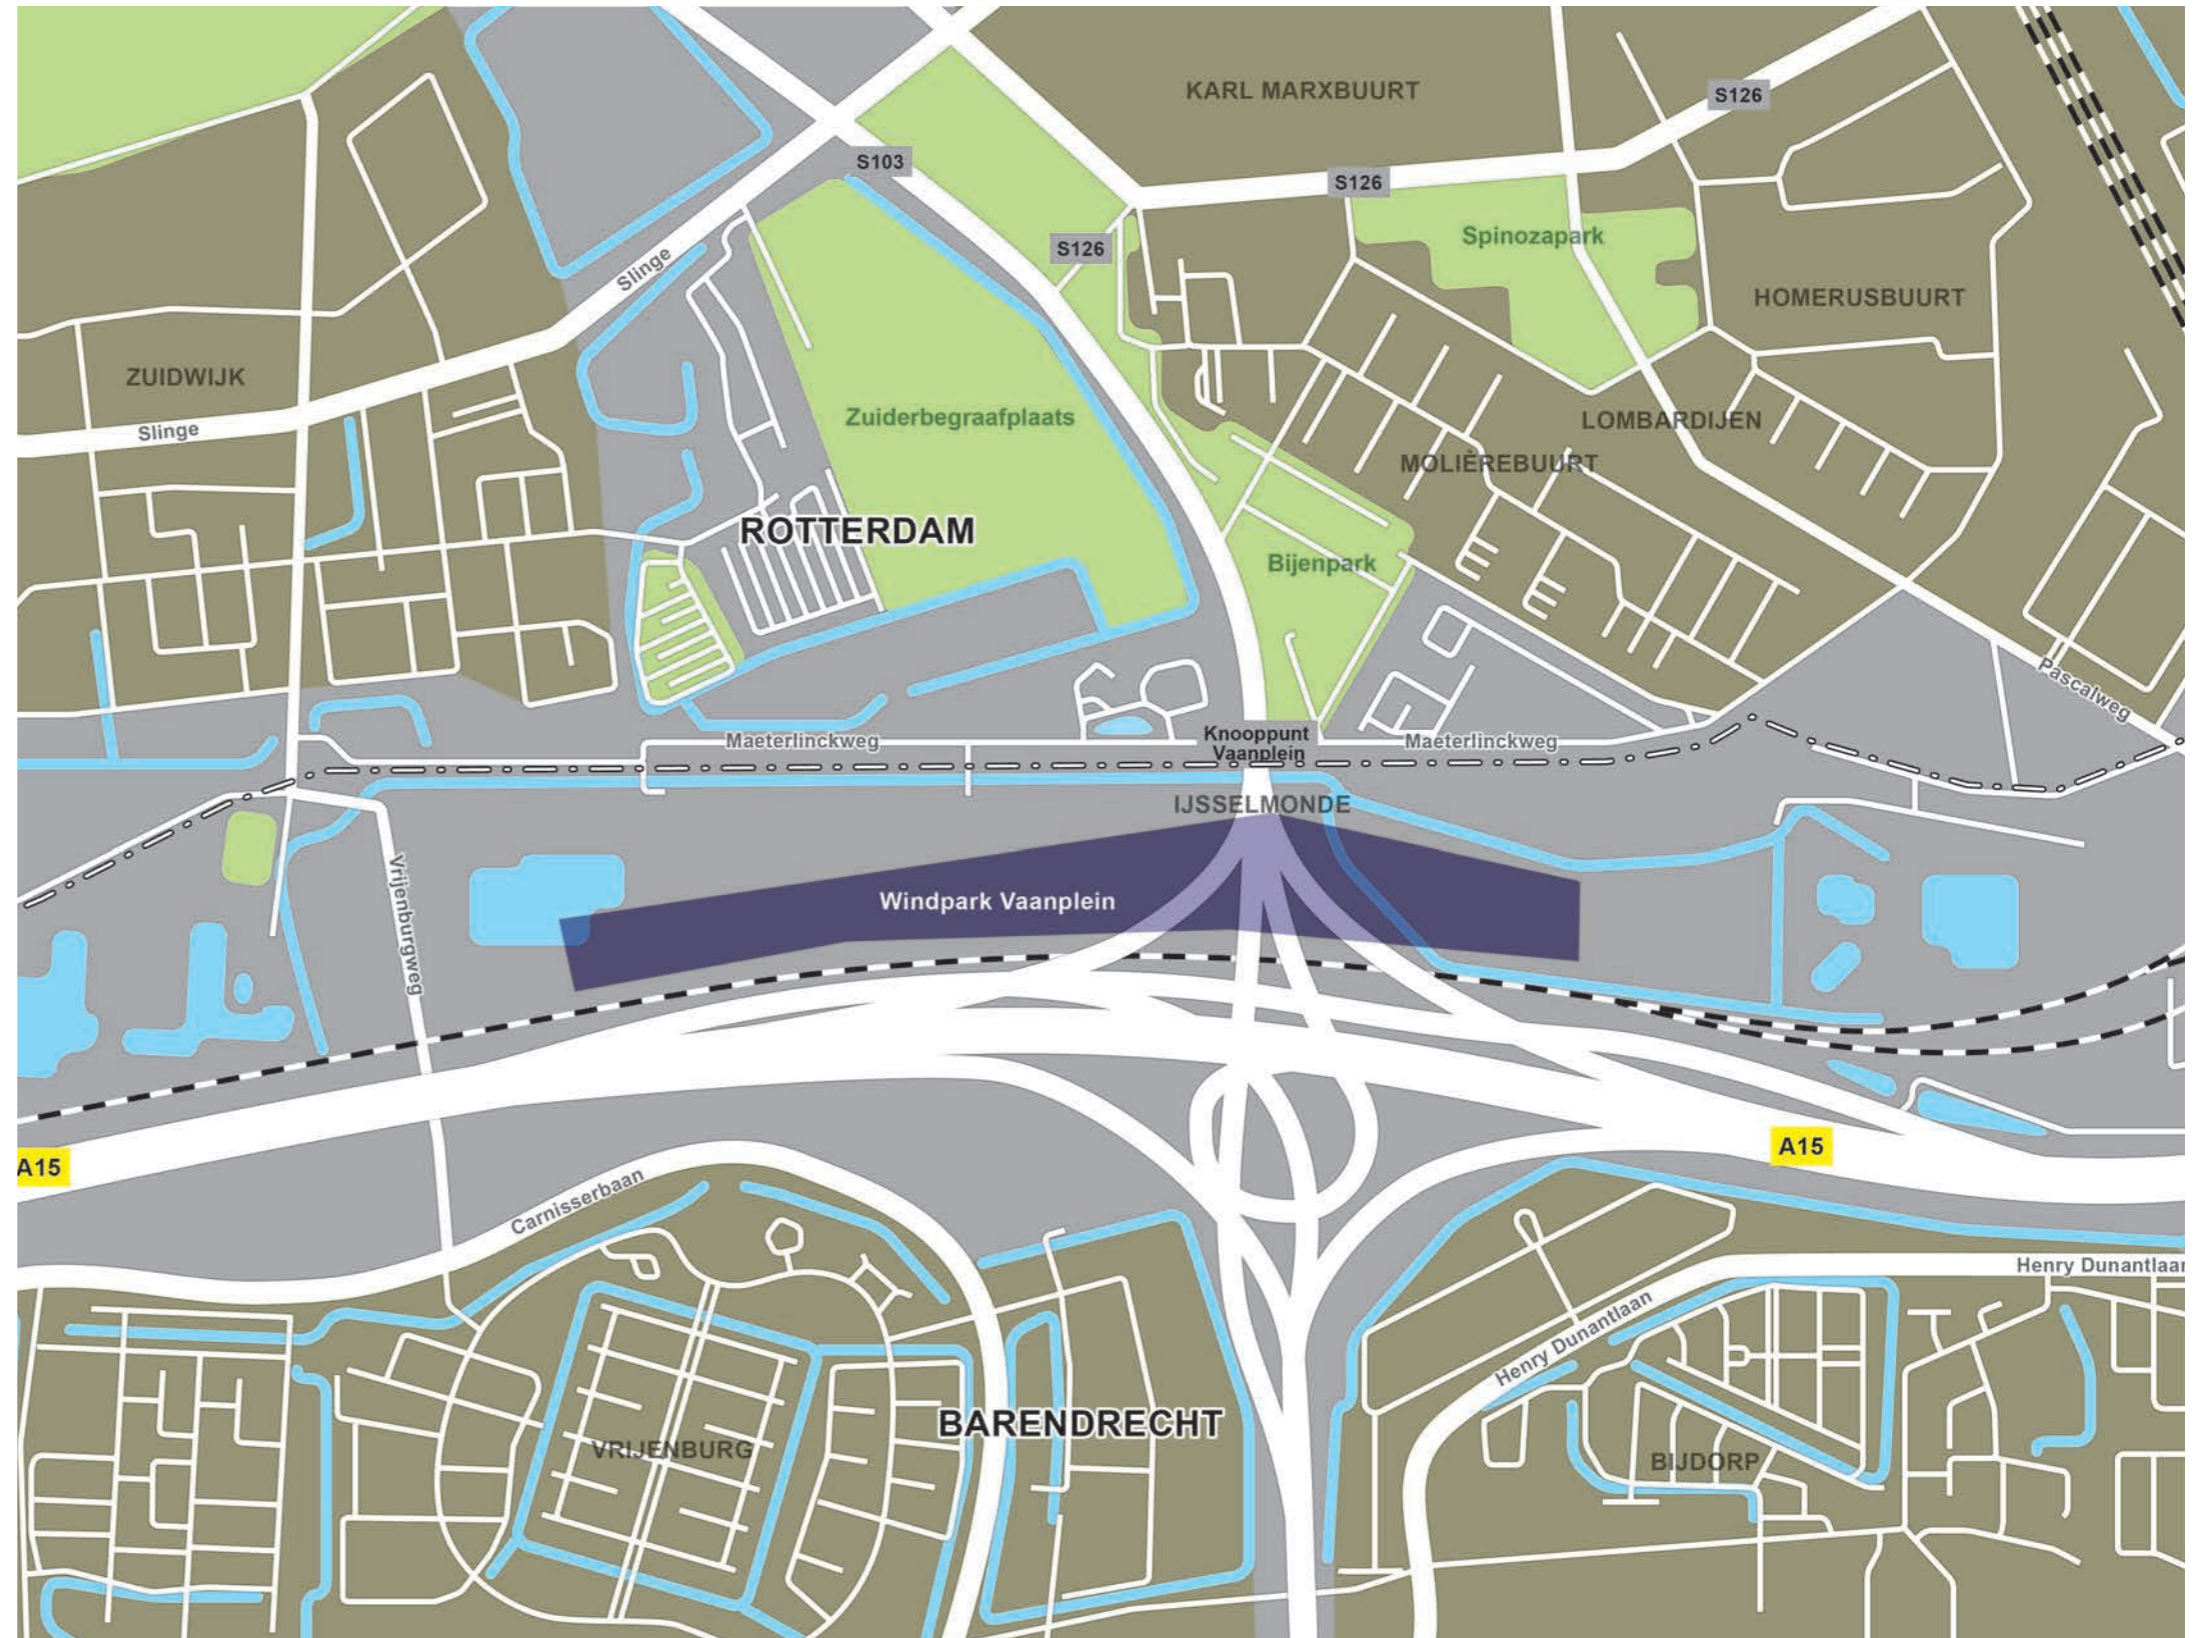

Zoekgebied locatie windmolens in Barendrecht

> Charlois en IJsselmonde

oktober 2018

-  Zoekgebied Windmolens
-  Spoorweg
-  Gemeentegrens