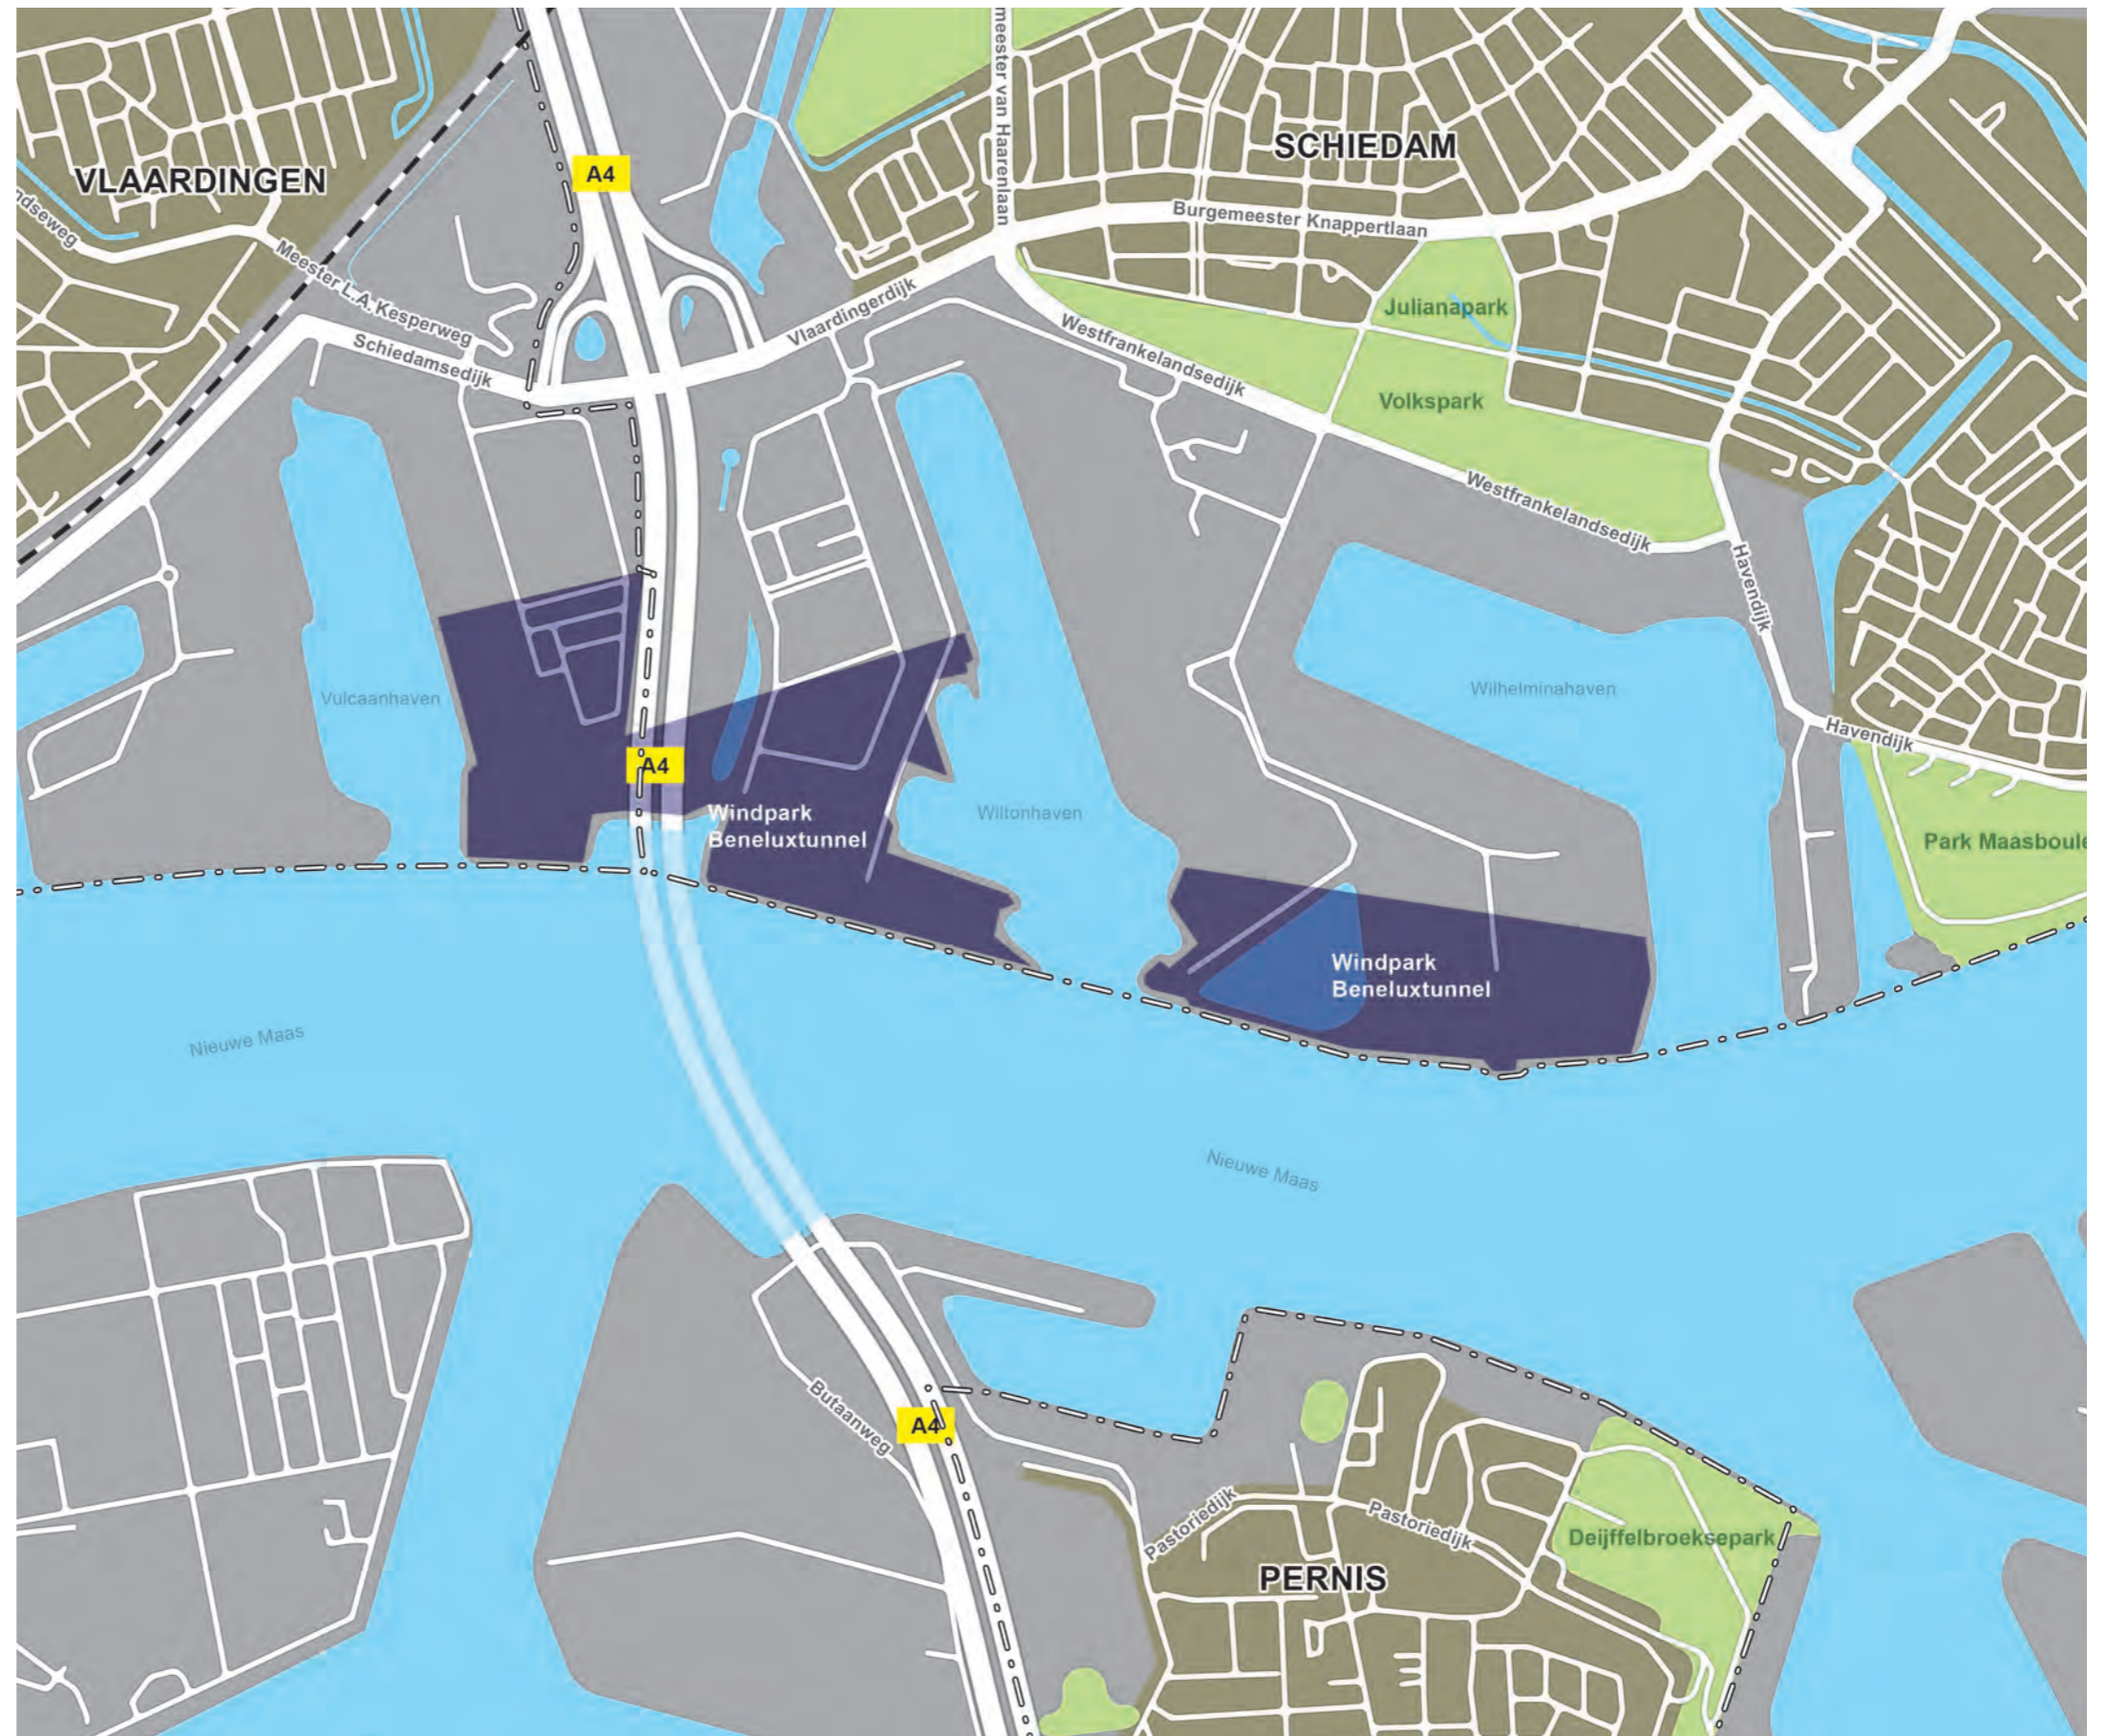

Zoekgebied locatie windmolens in Schiedam/Vlaardingen

> Pernis

oktober 2018

-  Zoekgebied Windmolens
-  Spoorweg
-  Gemeentegrens