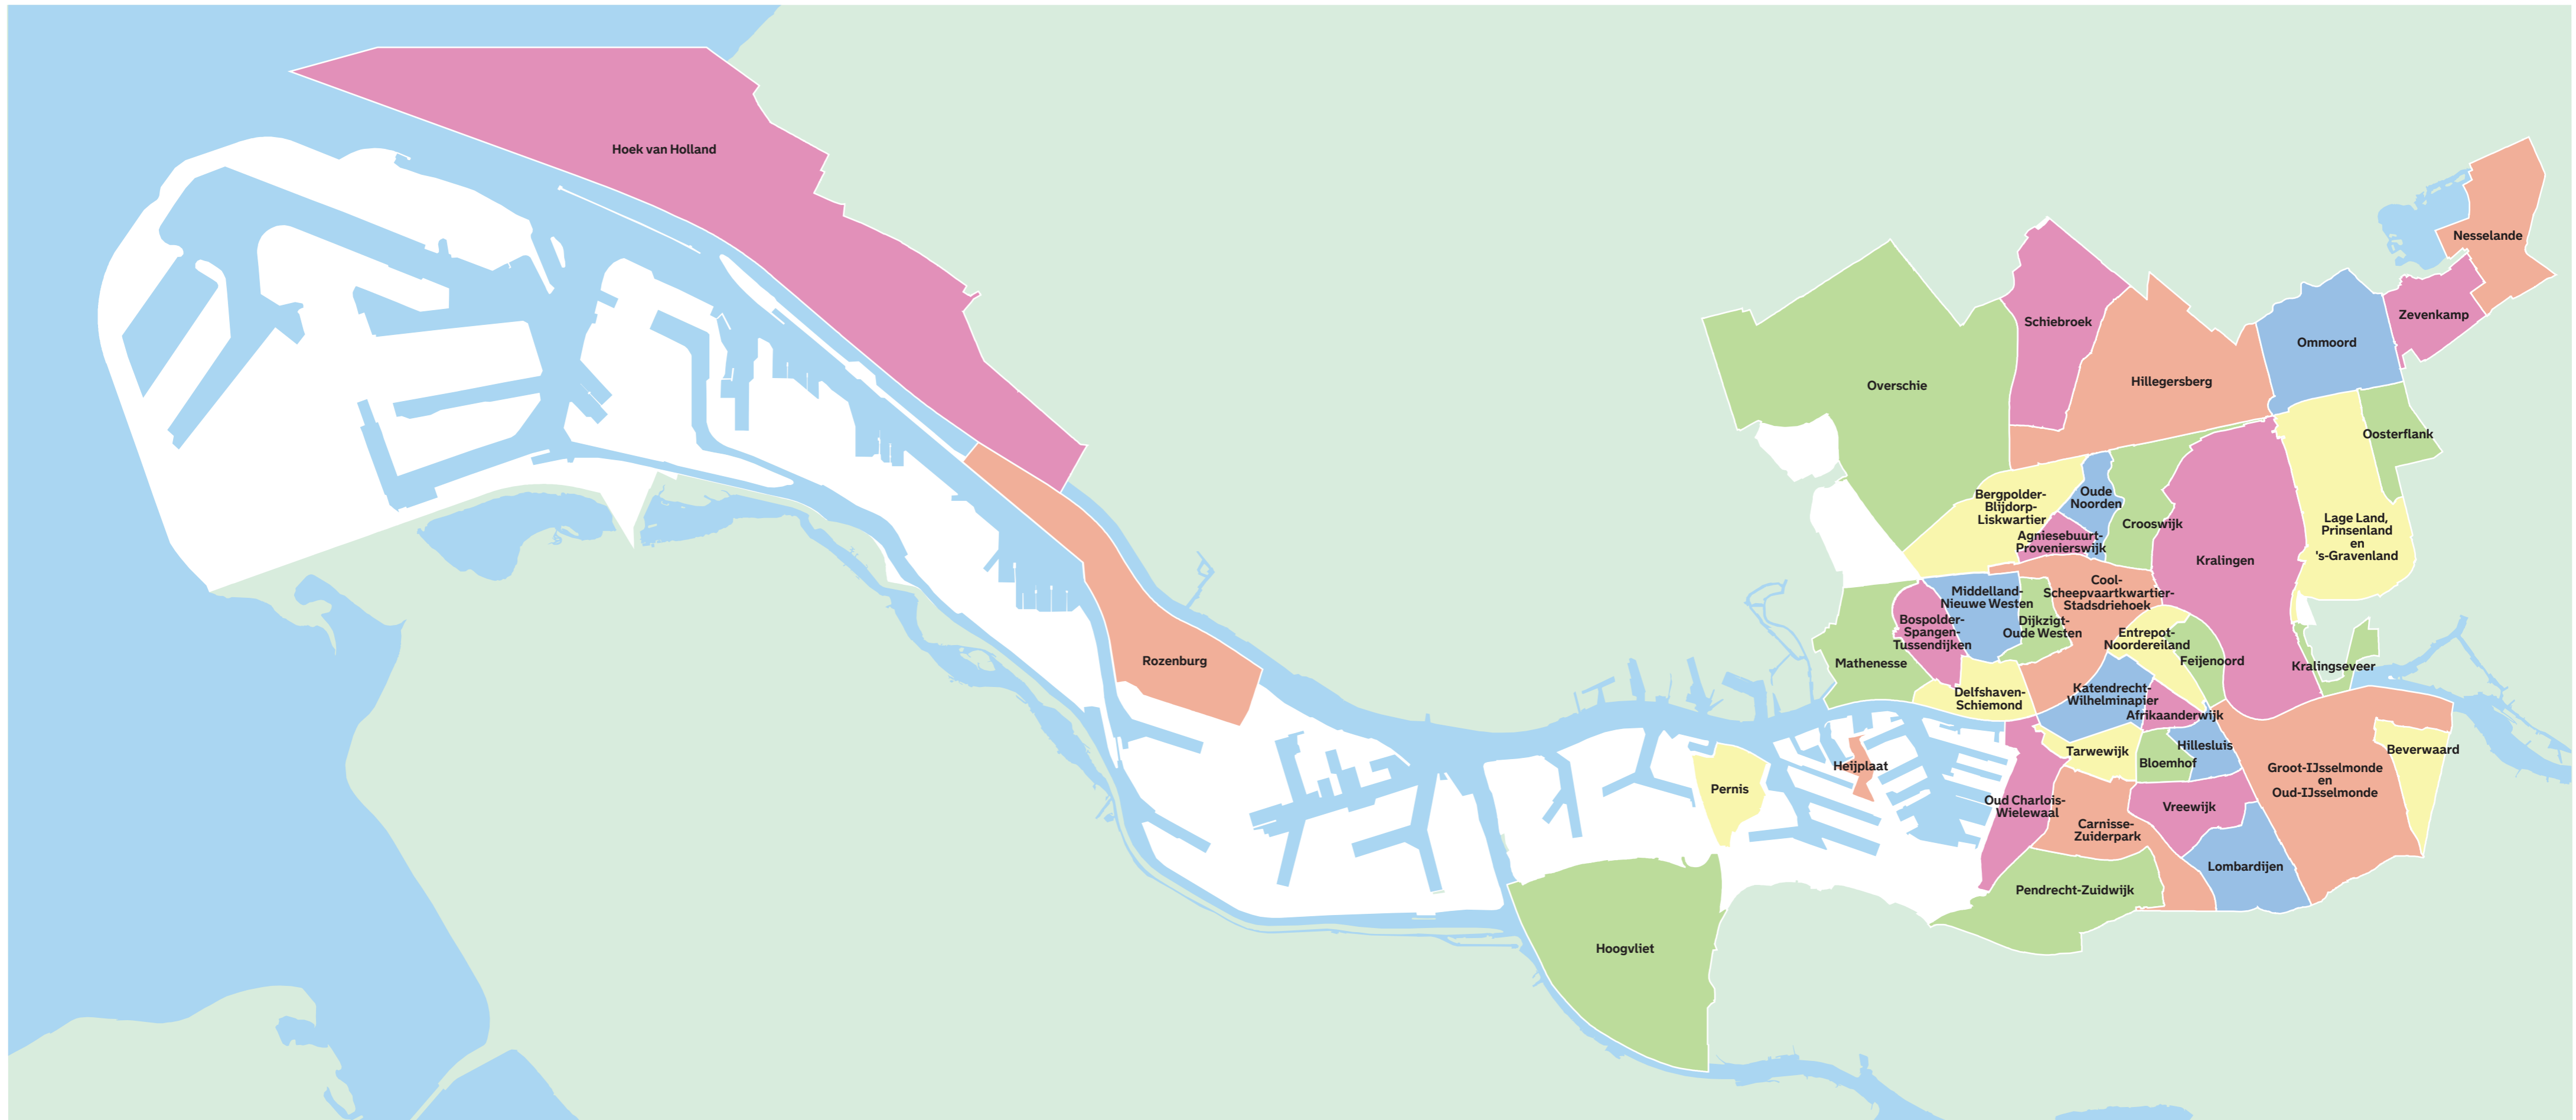

Wijkraden in Rotterdam

Overzicht van wijkraden per gebied

Charlois

Carnisse-Zuiderpark
Heijplaat
Oud Charlois-Wielewaal
Pendrecht-Zuidwijk
Tarwewijk

Delfshaven

Bospolder-Spangen-Tussendijken
Delfshaven-Schiemond
Mathenesse
Middelland-Nieuwe Westen

Feijenoord

Afrikaanderwijk
Bloemhof
Entrepot-Noordereiland
Feijenoord
Hillesluis
Katendrecht-Wilhelminapier
Vreewijk

Hillegersberg-Schiebroek

Hillegersberg
Schiebroek

Hoek van Holland

Hoek van Holland

Hoogvliet

Hoogvliet

IJsselmonde

Beverwaard
Groot-IJsselmonde en Oud-IJsselmonde
Lombardijen

Kralingen-Crooswijk

Crooswijk
Kralingen

Noord

Agniesebuurt-Provenierswijk
Bergpolder-Blijdorp-Liskwartier
Oude Noorden

Overschie

Overschie

Pernis

Pernis

Prins Alexander

Lage Land, Prinsenland en 's-Gravenland
Kralingseveer
Nesselande
Ommoord
Oosterflank
Zevenkamp

Rotterdam Centrum

Cool-Scheepvaartkwartier-Stadsdriehoek
Dijkzigt-Oude Westen