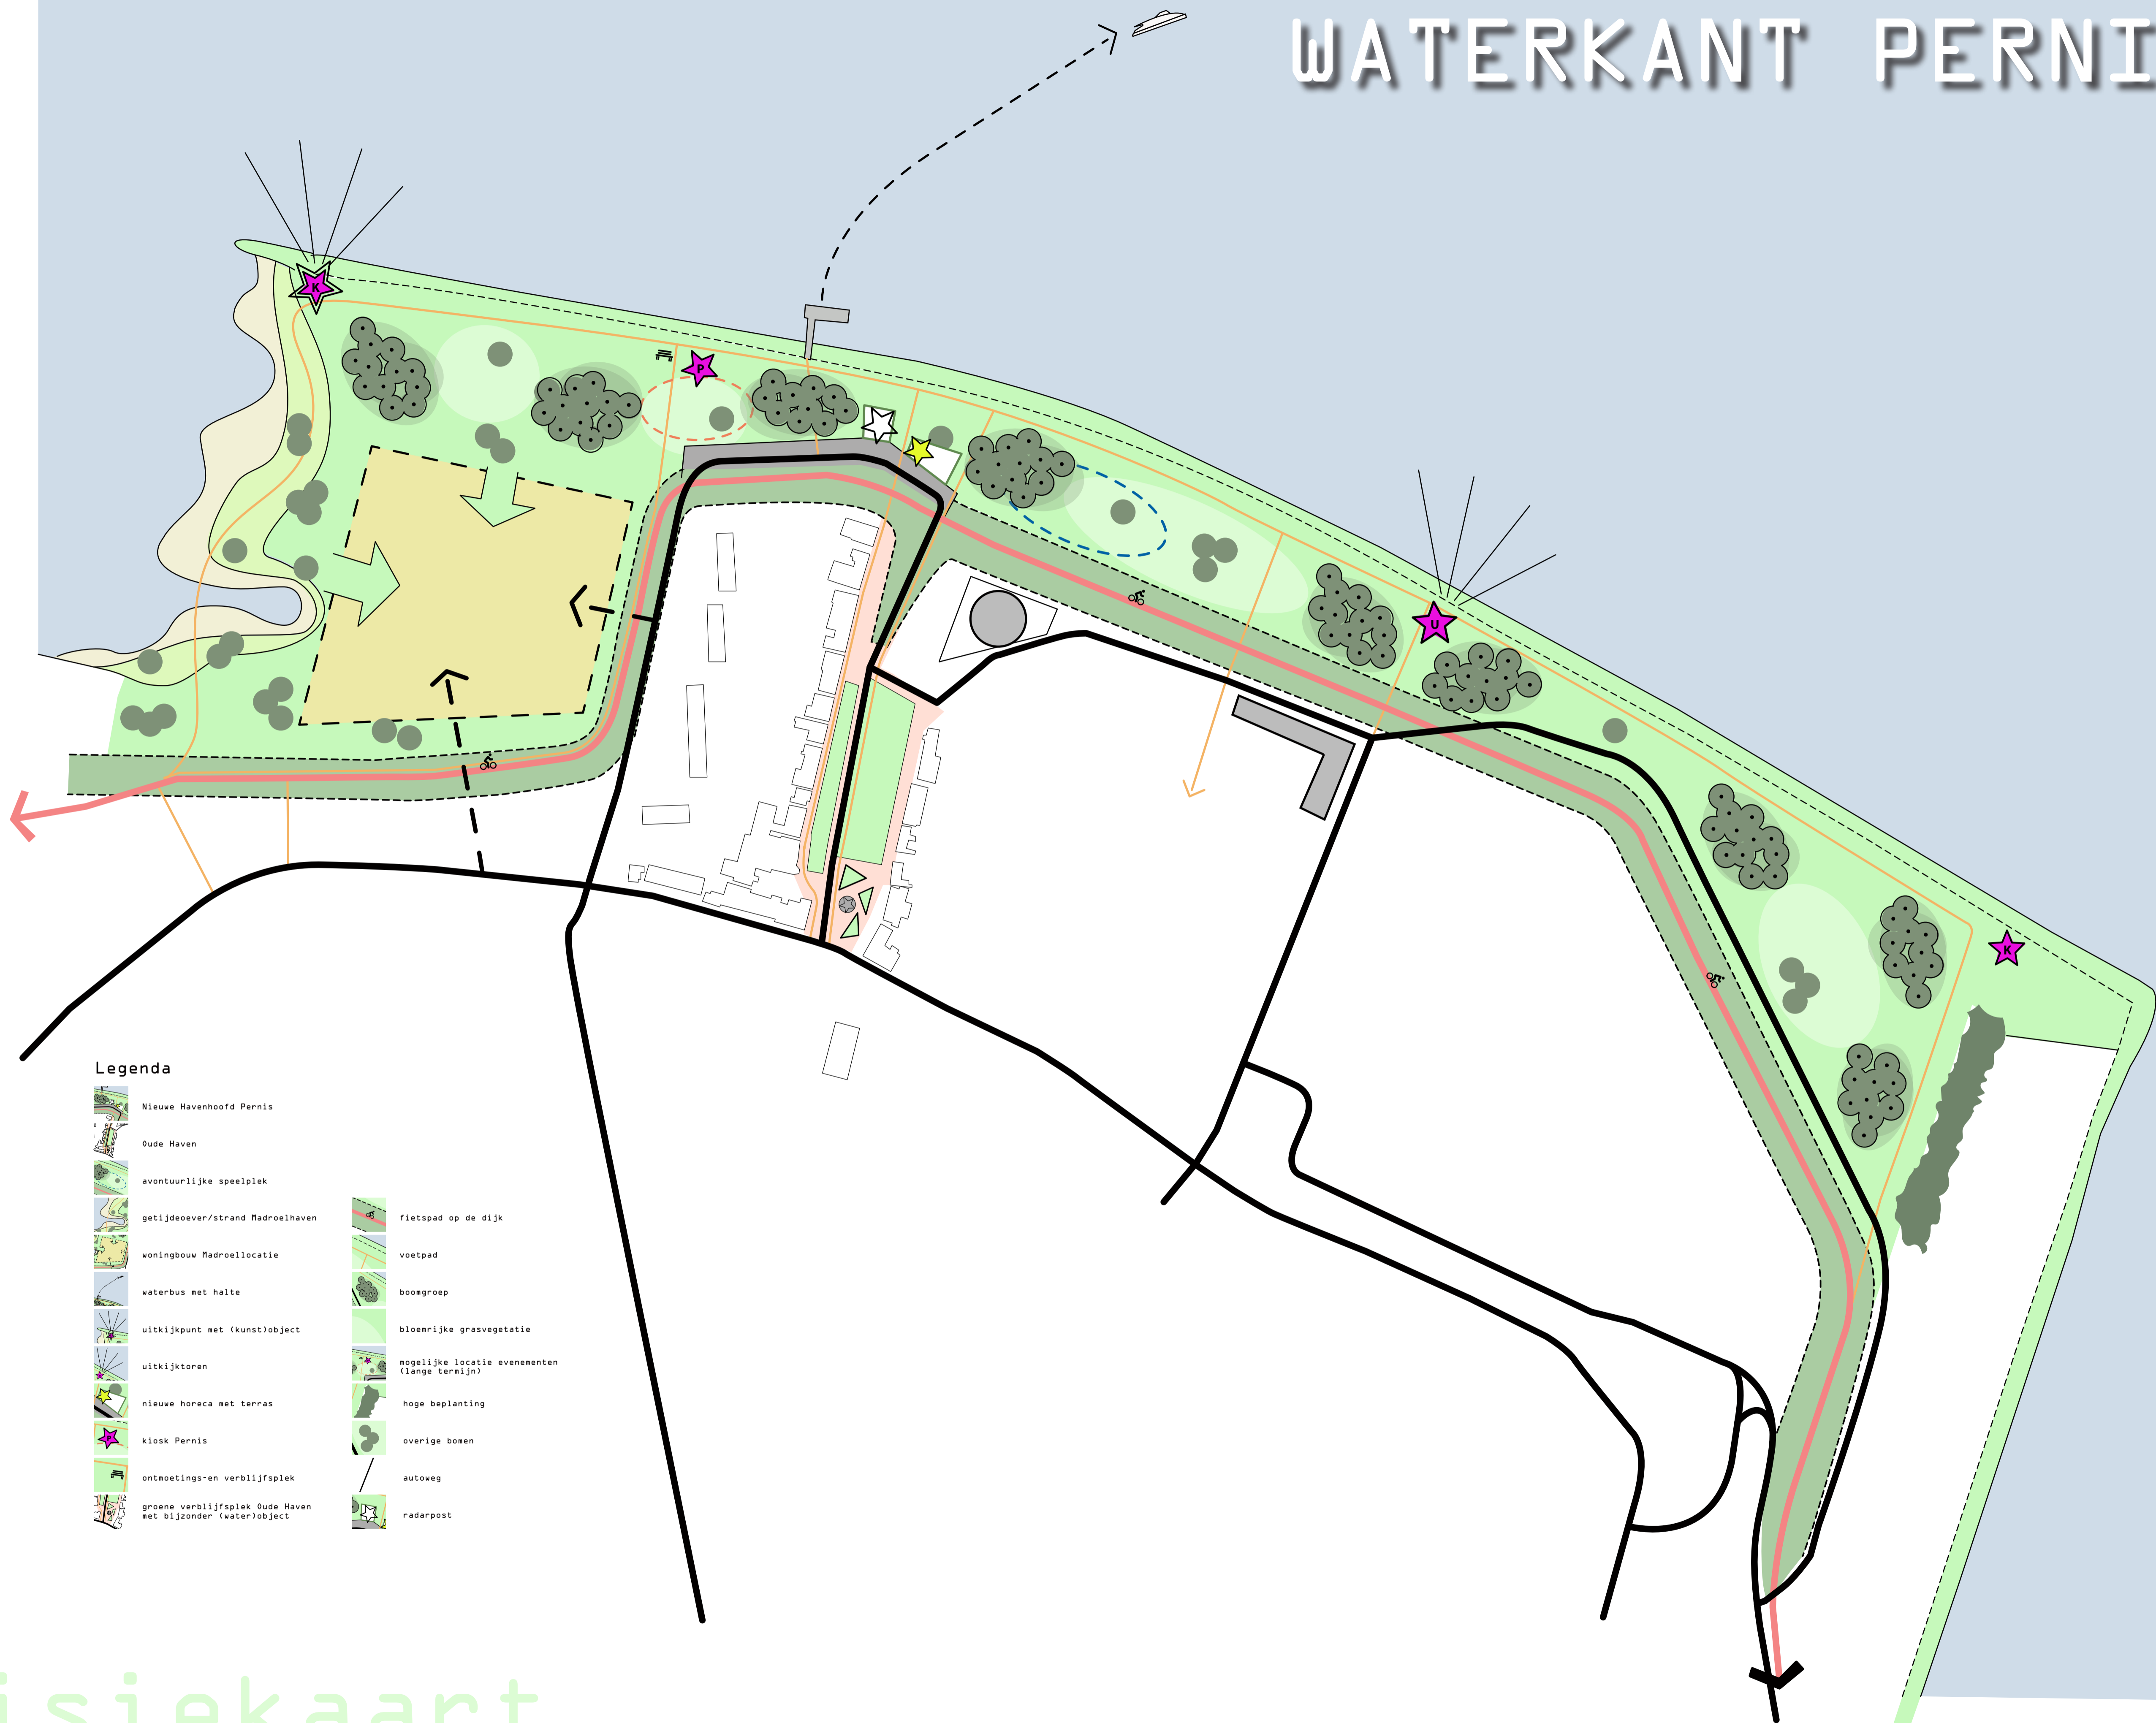

WATERKANT PERNIS

Legenda

- | | |
|---|---|
|  Nieuwe Havenhoofd Pernis |  fietspad op de dijk |
|  Oude Haven |  voetpad |
|  avontuurlijke speelplek |  boomgroep |
|  getijdeweer/strand Madroelhaven |  bloemrijke grasvegetatie |
|  woningbouw Madroellocatie |  mogelijke locatie evenementen (lange termijn) |
|  waterbus met halte |  hoge beplanting |
|  uitkijkpunt met (kunst)object |  overige bomen |
|  uitkijktoren |  autoweg |
|  nieuwe horeca met terras |  radarpost |
|  kiosk Pernis | |
|  ontmoetings-en verblijfsplek | |
|  groene verblijfsplek Oude Haven met bijzonder (water)object | |

Visiekaart