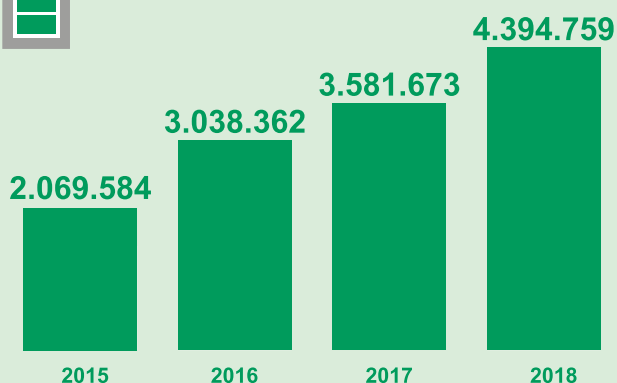

Feiten en cijfers over elektrisch rijden in Rotterdam

Hoeveelheid geladen kWh

Aantal laadpunten

Aantal keer geladen

Aantal unieke gebruikers

Aantal uitstootvrije kilometers

Hoeveelheid
vermeden emissies