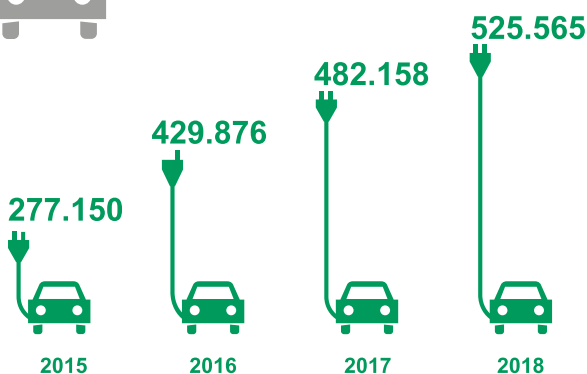

Feiten en cijfers over elektrisch rijden in Rotterdam

Hoeveelheid geladen kWh

Aantal laadpunten

Aantal keer geladen

Aantal unieke gebruikers

Aantal uitstootvrije kilometers

Hoeveelheid
vermeden emissies