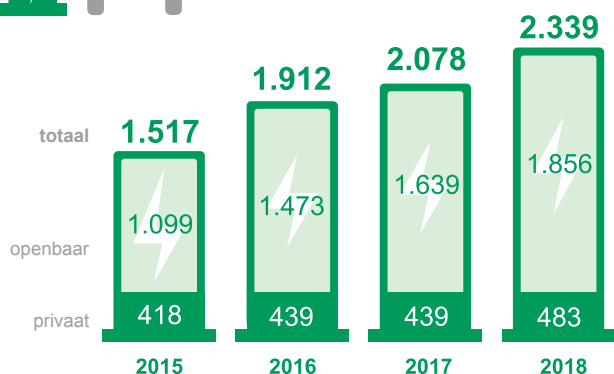

Feiten en cijfers over elektrisch rijden in Rotterdam

Hoeveelheid geladen kWh

Aantal laadpunten

Aantal keer geladen

Aantal unieke gebruikers

Aantal uitstootvrije kilometers

Hoeveelheid
vermeden emissies