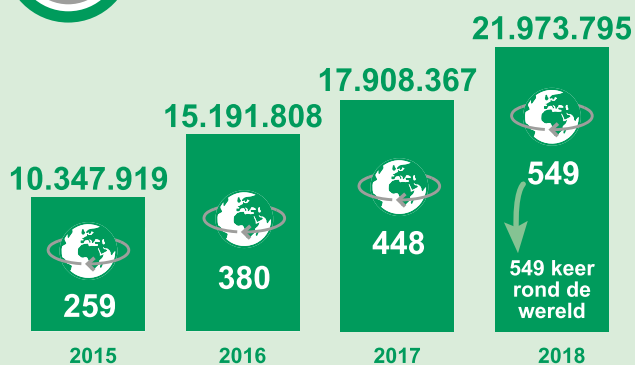

Feiten en cijfers over elektrisch rijden in Rotterdam

Hoeveelheid geladen kWh

Aantal laadpunten

Aantal keer geladen

Aantal unieke gebruikers

Aantal uitstootvrije kilometers

Hoeveelheid
vermeden emissies