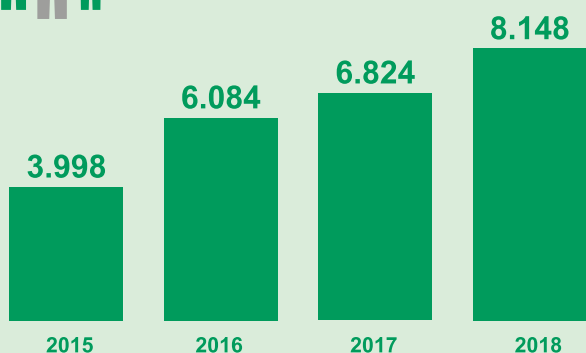

Feiten en cijfers over elektrisch rijden in Rotterdam

Hoeveelheid geladen kWh

Aantal laadpunten

Aantal keer geladen

Aantal unieke gebruikers

Aantal uitstootvrije kilometers

Hoeveelheid
vermeden emissies