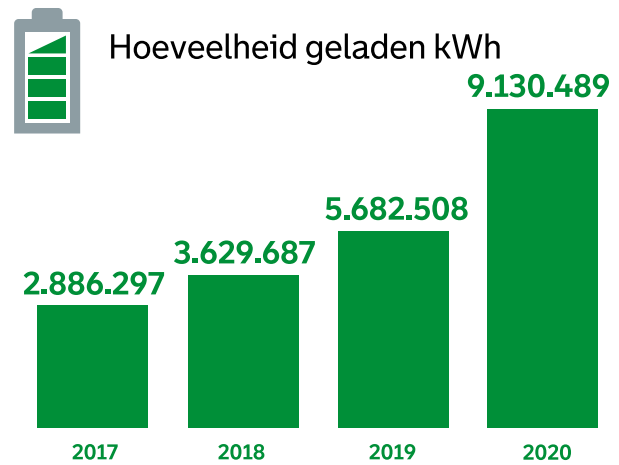

Feiten en cijfers over de openbare laadinfrastructuur in Rotterdam

De aantallen in deze factsheet betreffen openbare laadpalen in Rotterdam. Private laadpalen zijn hier niet in meegenomen.