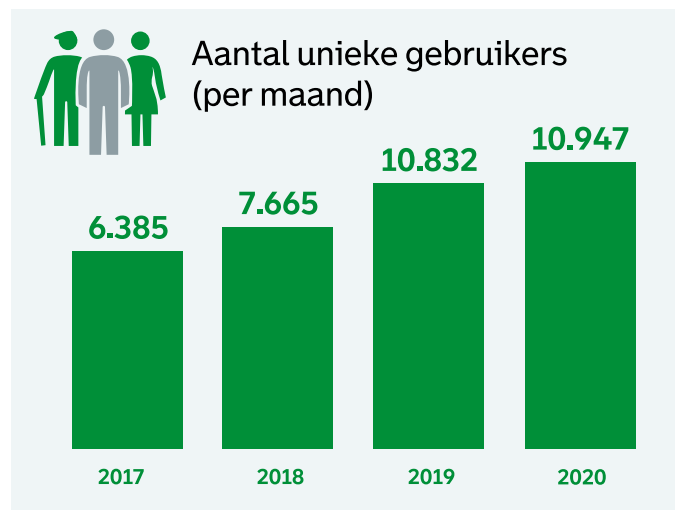

Feiten en cijfers over de openbare laadinfrastructuur in Rotterdam

De aantallen in deze factsheet betreffen openbare laadpalen in Rotterdam. Private laadpalen zijn hier niet in meegenomen.