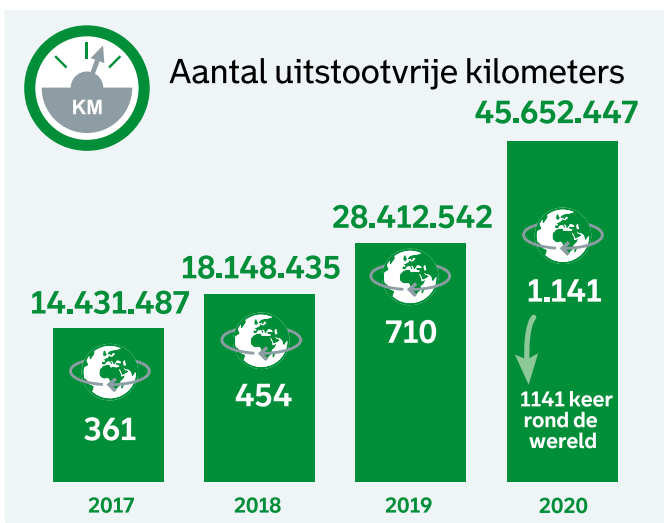

Feiten en cijfers over de openbare laadinfrastructuur in Rotterdam

De aantallen in deze factsheet betreffen openbare laadpalen in Rotterdam. Private laadpalen zijn hier niet in meegenomen.