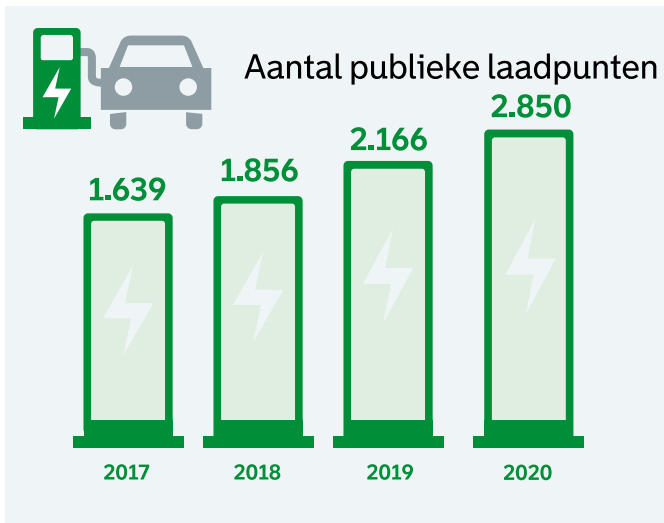

Feiten en cijfers over de openbare laadinfrastructuur in Rotterdam

De aantallen in deze factsheet betreffen openbare laadpalen in Rotterdam. Private laadpalen zijn hier niet in meegenomen.