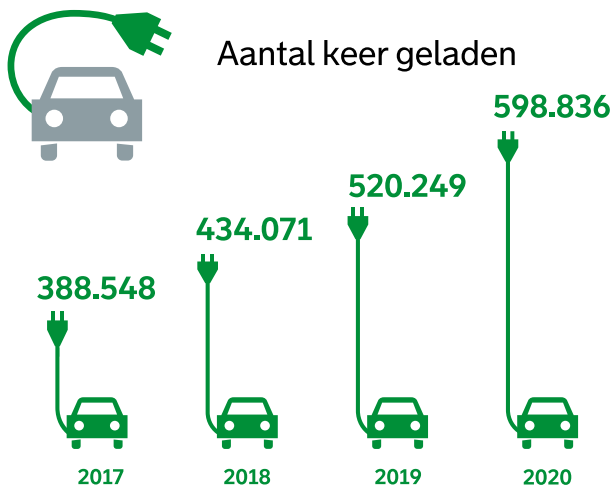

Feiten en cijfers over de openbare laadinfrastructuur in Rotterdam

De aantallen in deze factsheet betreffen openbare laadpalen in Rotterdam. Private laadpalen zijn hier niet in meegenomen.