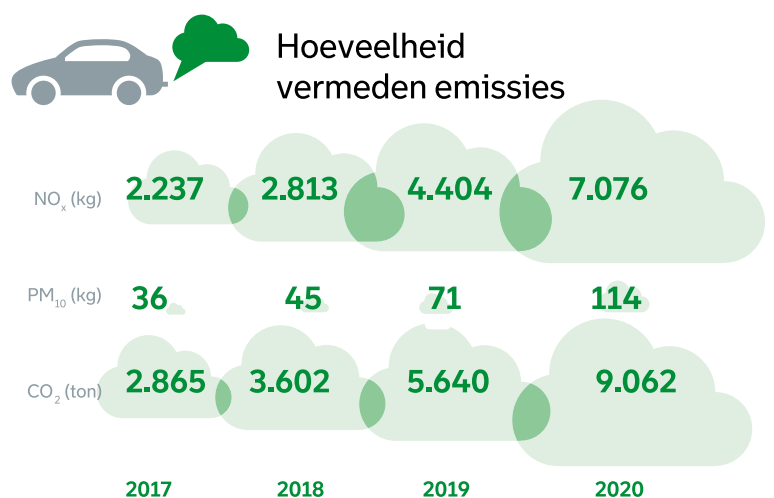

Feiten en cijfers over de openbare laadinfrastructuur in Rotterdam

De aantallen in deze factsheet betreffen openbare laadpalen in Rotterdam. Private laadpalen zijn hier niet in meegenomen.