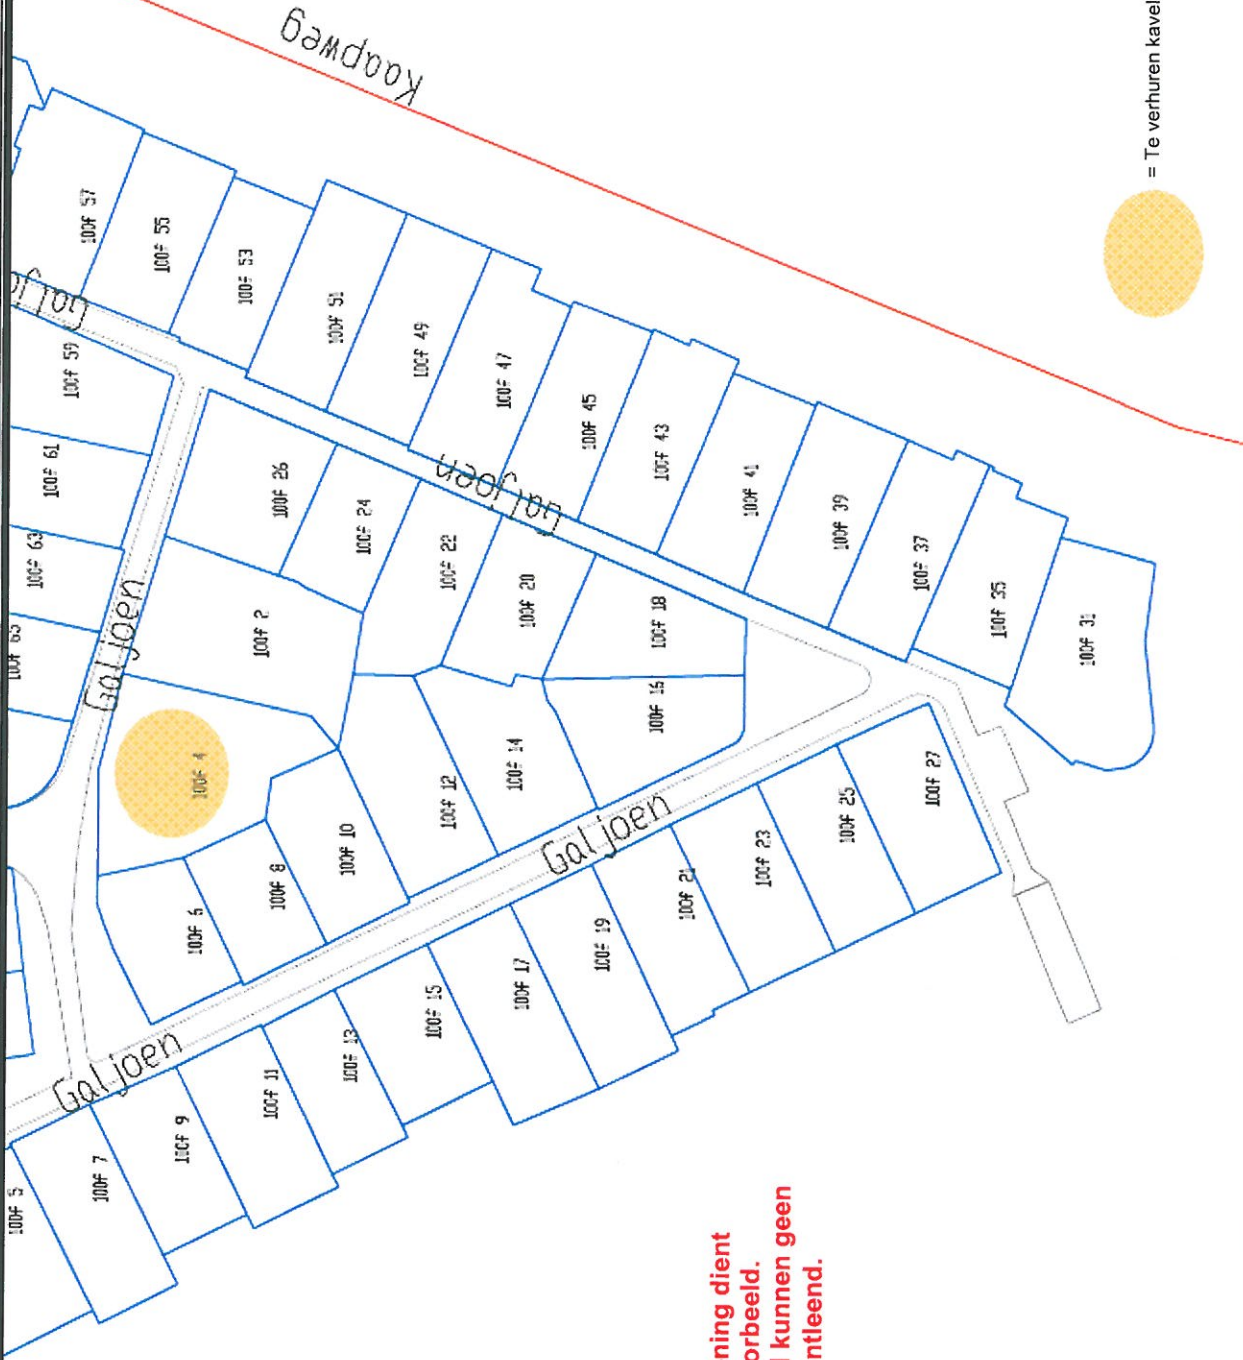

Deze verhuurtekening dient uitsluitend als voorbeeld. Aan dit voorbeeld kunnen geen rechten worden ontleend.

<p>Gemeente Rotterdam Directie Sport en Cultuur Rayon Noord Postbus 1240 3000 BE Rotterdam</p>	<p>Voorbeeld Verhuurtekening</p> <p>Recreatieoord Hoek van Holland, Wierstraat 100, 3151 VP Hoek van Holland</p>	<p>PDF-kaartblad GW: Kadastraal : Lokatie : Adres : Kavel oppervlakte :</p>	<p>Datum : 1-1-2015</p> <p>Huurder:</p> <p>Paraaf huurder:</p>
-----------------------------------------------------------------------------------------------------------------------------------------------------------	---------------------------------------------------------------------------------------------------------------------------------------------------	---------------------------------------------------------------------------------------------------------------------------------	----------------------------------------------------------------