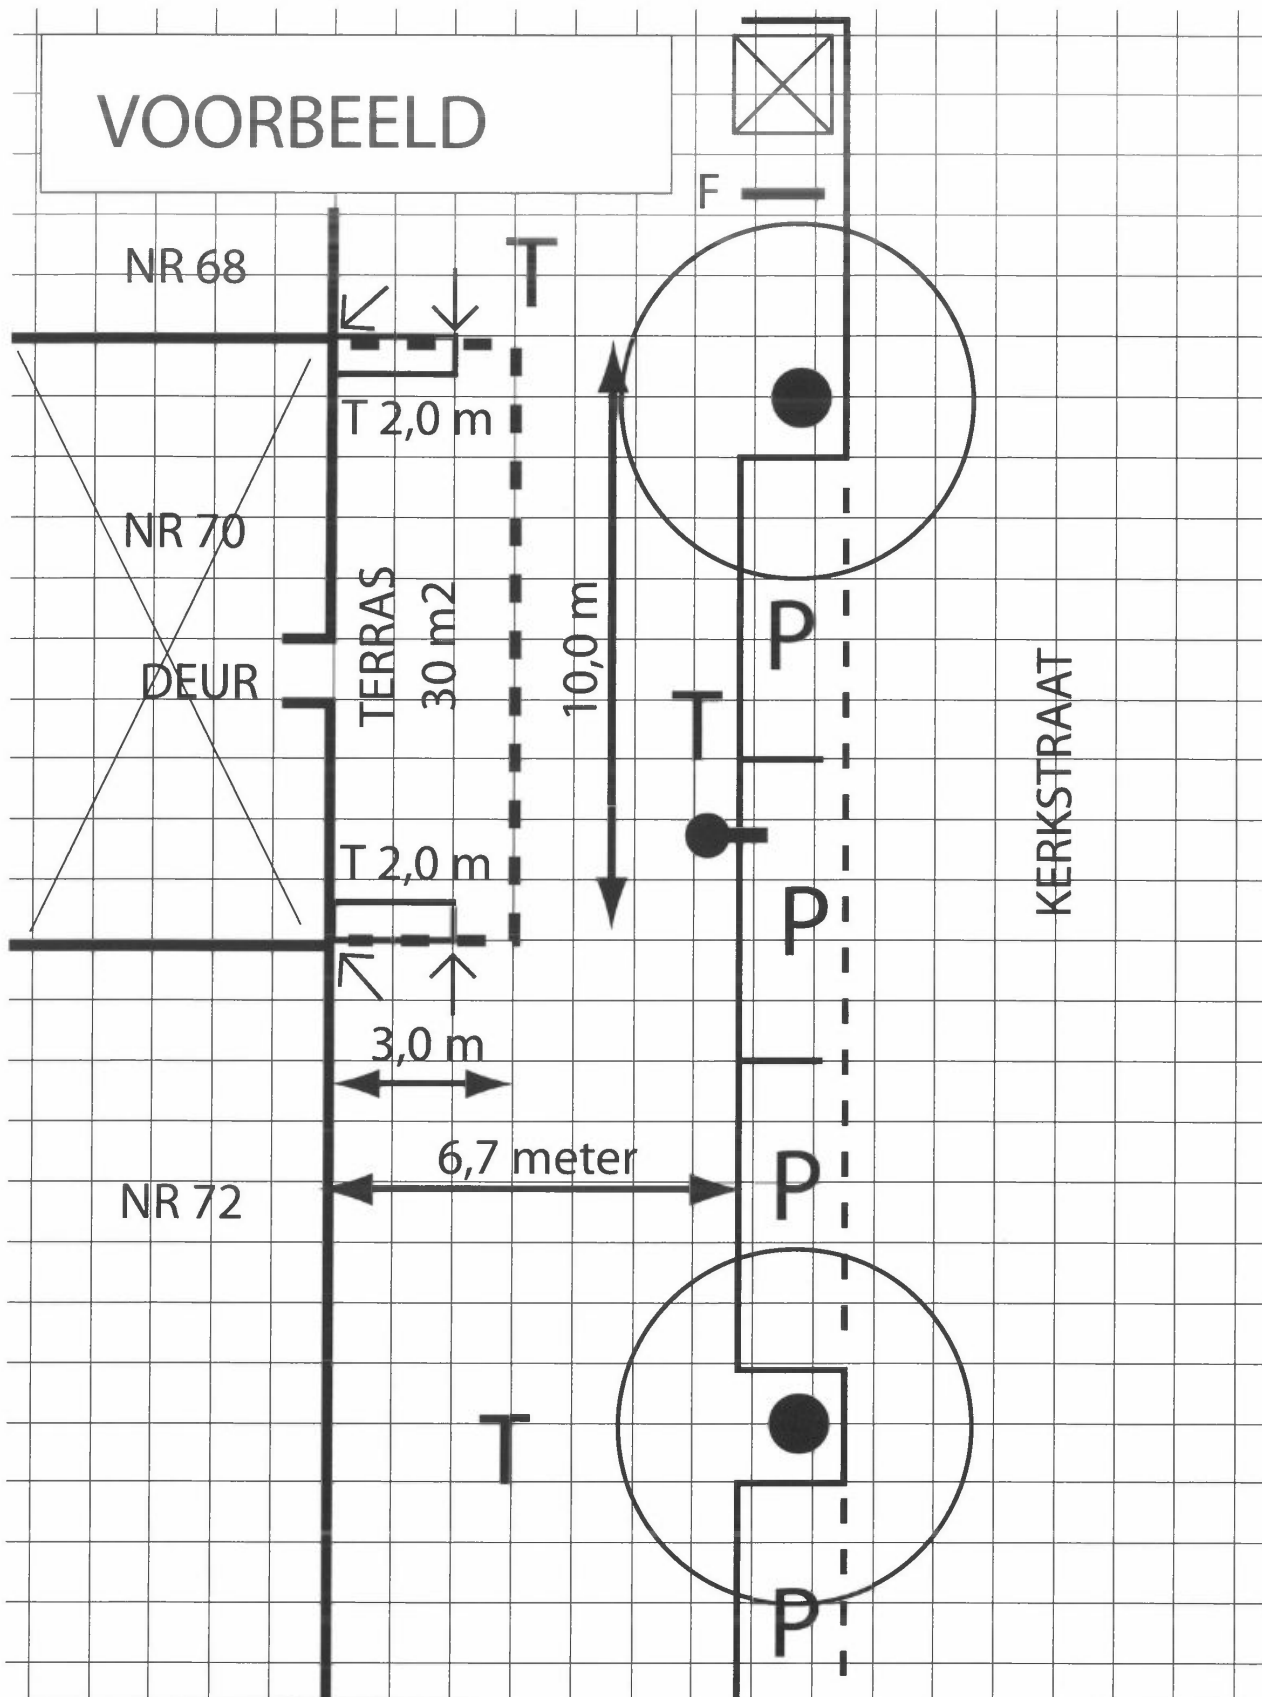

Terras tekening

TERRAS TEKENING

1 m 2 m 3 m 4 m 5 meter

schaal 1 cm=100 cm=1 meter

datum:

zaakadres:

VOORBEELD

1 m 2 m 3 m 4 m 5 meter

schaal 1 cm=100 cm=1 meter

datum: 25-11-2010

zaakadres: Langestraat 15

versie: 1.3

Legenda

muur vd zaak (een dikke lijn)

NR 68

huisnummer vd zaak

aanduiding plaats vd zaak door kruis

DEUR

deur vd zaak

TERRAS
30 m2

aanduiding terras met aantal m2

versie: 1.3

Legenda

T

trottoir

P

parkeervak

parkeervakscheiding

2,5 meter

maatvoering

T 2,0 m

terrasschot 2 meter lang